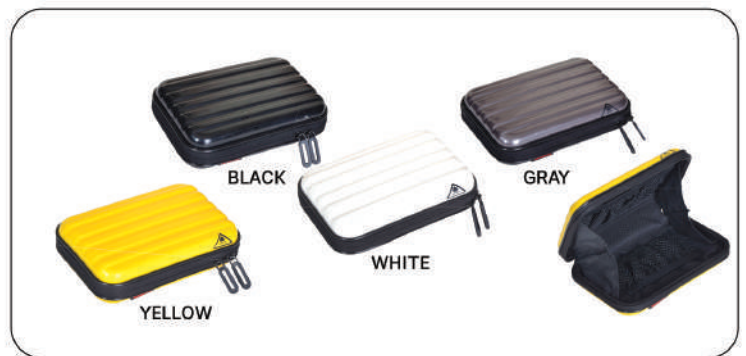

کیف لوازم شخصی 8090